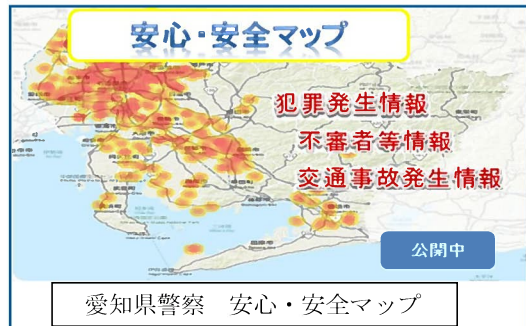

(件)

	平成28年1月~2月	平成27年1月~2月	前年対比 (%)		平成28年1月~2月	平成27年1月~2月	前年対比 (%)
侵入盗	65	85	-20(-23.5)	自転車盗	110	104	+6(+5.8)
空き巣	26	32	-6(-18.8)	部品ねらい	27	16	+11(+68.8)
忍込み	22	30	-8(-26.7)	車上ねらい	28	30	-2(-6.7)
居空き	1	2	-1(-50.0)	自動販売機ねらい	26	27	-1(-3.7)
住宅対象以外	16	21	-5(-23.8)	強盗	1	2	-1(-50.0)
ひったくり	0	9	-9(-100.0)	性犯罪	3	7	-4(-57.1)
自動車盗	9	12	-3(-25.0)	特殊詐欺※	4	5	-1(-20.0)

※特殊詐欺は、一宮警察署より平成 28 年 1 月～2 月の数値が発表されていないため、平成 28 年 1 月の数値です。

地域の力で、安全安心！

防犯四コマ劇場 第三話「ドロボウの四つの弱点」

地域ふれあい課
見守りシスターズ H

丹陽防犯パトロール隊が、愛知県から委託を受けて地域の特性に応じた独自の防犯事業を行い、先日、県内のパトロール隊に活動結果を発表しました♪素晴らしい♪

2月22日に愛知県三の丸庁舎で行われた発表会の様子

お役立ち情報です！愛知県警察が、犯罪や交通事故の発生状況を地図で確認することができる**安心・安全マップ**の運用を開始しました。愛知県警察のホームページで誰でも簡単に見ることができます。一宮市の犯罪の発生状況も一目瞭然なので、パトロールや防犯対策の参考にしてくださいね♪

地域ふれあい課
見守りシスターズ W